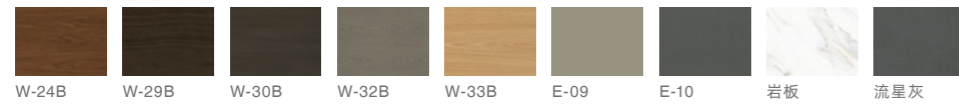

T103.070045
W700*D450*H500(mm)
T103.075075
W750*D750*H420(mm)
T103.120060
W1200*D600*H420(mm)
T103.138080
W1380*D800*H420(mm)

Material

Modern Simple Tea Table (Tabletop)

Main Color

Optional Color

Modern Steady Tea Table (Tabletop)

Italian Minimalist Tea Table (Tabletop)

Creative Tea Table (Tabletop)

Main Color

Optional Color

Modern Communication Tea Table (Tabletop)

Main Color

Optional Color

Nordic Tea Table (Tabletop)