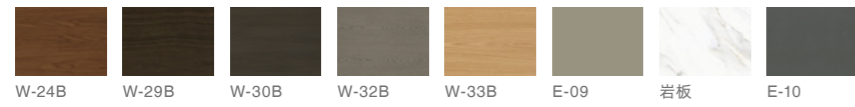

T103.070045
W700*D450*H500(mm)
T103.075075
W750*D750*H420(mm)
T103.120060
W1200*D600*H420(mm)
T103.138080
W1380*D800*H420(mm)

Material

Modern Simple Tea Table (Tabletop)

Main Color

Optional Color

Modern Steady Tea Table (Tabletop)

Italian Minimalist Tea Table (Tabletop)

Creative Tea Table (Tabletop)

Main Color

Optional Color

Modern Communication Tea Table (Tabletop)

Main Color

Optional Color

Nordic Tea Table (Tabletop)